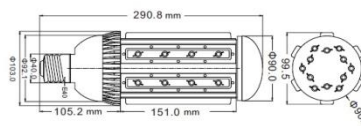

BOMBILLA LED MAZORCA

CARACTERÍSTICAS

- Bombilla Mazorca 36W.
- Base 27.
- Carcasa de aluminio .
- Alta transmisión de luz .
- Gran confort visual , anti destellos .
- Incorpora protección térmica.
- Encendido inmediato
- Tecnología de alto rendimiento y bajo consumo
- Compatible con la mayoría de luminaria convencional
- 50.000 horas de vida útil
- 2 años de garantía

DATOS TÉCNICOS

REFERENCIA	COLOR	TIPO LED	BASE	EFICACIA (lm)	ÁNGULO LUZ	VOLTAJE (V AC)	POTENCIA (W)
M-B-36W	frío	EPISTAR	E27/40	2800	180°	100-240	36
M-BN-36W	natural	EPISTAR	E27/40	2600	180°	100-240	36
M-BC-36W	cálido	EPISTAR	E27/40	2500	180°	100-240	36