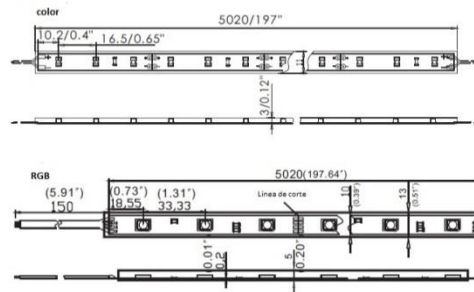

TIRA LED FLEXIBLE BRILLO

CARACTERÍSTICAS

- Tira Led flexible y adaptable
- Resistente al agua.
- Bobina con envoltura de silicona.
- Presentado con accesorios para corte y conexión.
- Fácil instalación.
- Tecnología de alto rendimiento y bajo consumo.
- Encendido inmediato, no disipa calor.
- 50.000 horas de vida útil.
- 2 años de garantía.

DATOS TÉCNICOS

REFERENCIA	COLOR	TIPO LED	EFICACIA (lm/m)	ÁNGULO LUZ	VOLTAJE (V DC)	IP	POTENCIA (W/m)	PCS	MEDIDA (m)
TF-B-O	frío	SMD 3528	320	120°	12	65	4,8	60	5
TF-BN-O	natural	SMD 3528	310	120°	12	65	4,8	60	5
TF-BC-O	cálido	SMD 3528	300	120°	12	65	4,8	60	5
TF-RGB-O	RGB	SMD 5050	250	120°	12	65	7,2	30	5
TF2-B-O	frío	SMD 3528	640	120°	12	65	9,6	120	5
TF2-BN-O	natural	SMD 3528	620	120°	12	65	9,6	120	5
TF2-BC-O	cálido	SMD 3528	600	120°	12	65	9,6	120	5
TF2-RGB-O	RGB	SMD 5050	490	120°	12	65	14,4	60	5