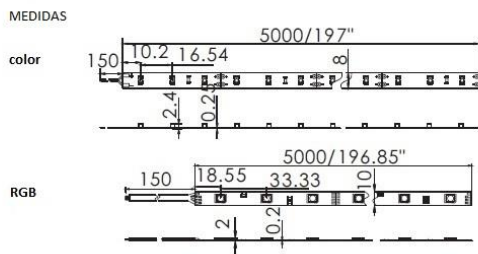

TIRA LED FLEXIBLE BRILLO

CARACTERÍSTICAS

- Tira flexible y adaptable.
- No resistente al agua.
- Bobina con adhesivo 3M doble cara.
- Se fija en cualquier superficie lisa.
- Fácil instalación.
- Tecnología de alto rendimiento y bajo consumo
- Encendido inmediato, no disipa calor.
- 50.000 horas de vida útil.
- 2 años de garantía.

DATOS TÉCNICOS

REFERENCIA	COLOR	TIPO LED	EFICACIA (lm/m)	ÁNGULO LUZ	VOLTAJE (V DC)	IP	POTENCIA (W/m)	PCS	MEDIDA (m)
TF-B-I	frío	SMD 3528	320	120°	12	20	4.8	60	5
TF-BN-I	natural	SMD 3528	310	120°	12	20	4.8	60	5
TF-BC-I	cálido	SMD 3528	300	120°	12	20	4.8	60	5
TF-RGB-I	RGB	SMD 5050	230	120°	12	20	7.2	120	5
TF2-B-I	frío	SMD 3528	620	120°	12	20	9.6	120	5
TF2-BN-I	natural	SMD 3528	620	120°	12	20	9.6	120	5
TF2-BC-I	cálido	SMD 3528	600	120°	12	20	9.6	30	5
TF2-RGB-I	RGB	SMD 5050	470	120°	12	20	14.4	60	5